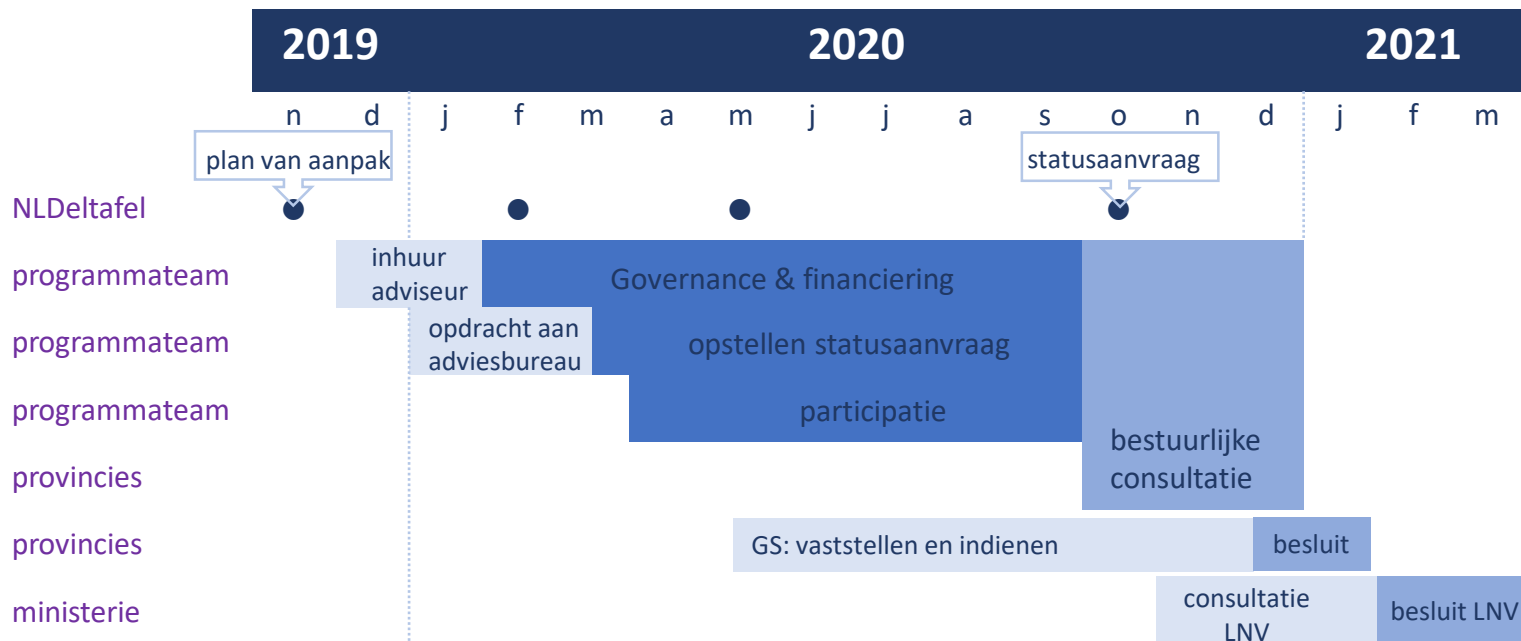

**NLDELTA**

# Samen op weg naar Nationaal Park NLDelta

Stella van Uffelen

NLDeltafel 20 mei 2020

# Waar zijn we gebleven?

# Waar gaan we naartoe?